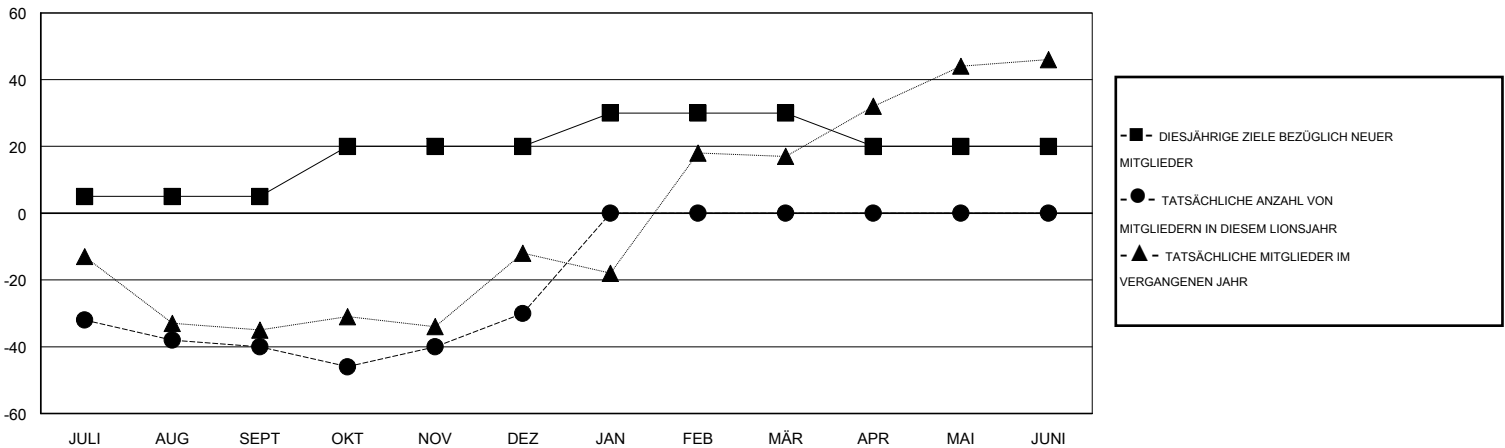

MONTHLY MEMBERSHIP PROGRESS REPORT

District 102 C

Results as of: 12/31/2016

GMT: Carl Robert Rettby

STANDORT SWITZERLAND

GMT KONST. GEB.: 4

Clubs					Pro Mitglied				
ERGEBNISSE FÜR 2016-2017					ERGEBNISSE FÜR 2016-2017				
QUARTAL	ZIEL NEUE CLUBS	NEUE CLUBS	AUFGELOSTE CLUBS	NETTO-GEWINN/ -VERLUST	QUARTAL	ZIEL NEUE MITGLIEDER	HINZUGEFÜGTE GRÜNDUNGS- UND NEUE MITGLIEDER	AUSGESCHIEDENE MITGLIEDER	NETTO-GEWINN/ -VERLUST
JULI/AUG/SEPT	0	0	0	0	JULI/AUG/SEPT	5	17	57	-40
OKT/NOV/DEZ	0	0	0	0	OKT/NOV/DEZ	15	28	18	10
JAN/FEB/MÄR	0	0	0	0	JAN/FEB/MÄR	10	0	0	0
APR/MAI/JUNI	0	0	0	0	APR/MAI/JUNI	-10	0	0	0

ZIELE UND TATSÄCHLICHE NEUE CLUBS KUMULATIV

ZIELE UND TATSÄCHLICHE MITGLIEDER KUMULATIV

ABGEMELDETE CLUBS: 0	25 VON 69 CLUBS HABEN 1 ODER MEHR NEUE MITGLIEDER AUFGENOMMEN	GESCHLECHTERVERTEILUNG MANN 2,658 (91.06%) FRAU 261 (8.94%)
AUSGETRETENE MITGLIEDER VERSTORBEN 18 CLUB AUFGELOST 0 ANDERE 57 GESAMT 75	KLICKEN SIE HIER FÜR ANGABEN ZUM ZUSTAND DES CLUBS	FAMILIENMITGLIEDER 0 HAUSHALTSVORSTAND 0 NICHT-FAMILIENVORSTAND 0