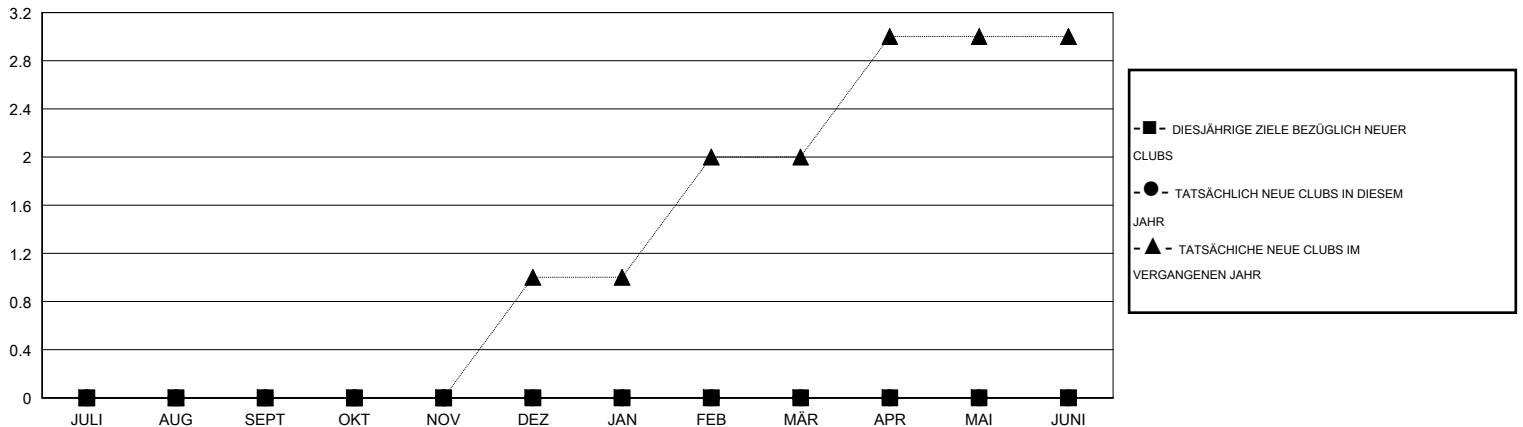

MONTHLY MEMBERSHIP PROGRESS REPORT

District 102 C

Results as of: 12/31/2016

GMT: Carl Robert Rettby

STANDORT SWITZERLAND

GMT KONST. GEB.: 4

Clubs					Pro Mitglied				
ERGEBNISSE FÜR 2016-2017					ERGEBNISSE FÜR 2016-2017				
QUARTAL	ZIEL NEUE CLUBS	NEUE CLUBS	AUFGELOSTE CLUBS	NETTO-GEWINN/ -VERLUST	QUARTAL	ZIEL NEUE MITGLIEDER	HINZUGEFÜGTE GRÜNDUNGS- UND NEUE MITGLIEDER	AUSGESCHIEDENE MITGLIEDER	NETTO-GEWINN/ -VERLUST
JULI/AUG/SEPT	0	0	0	0	JULI/AUG/SEPT	5	17	57	-40
OKT/NOV/DEZ	0	0	0	0	OKT/NOV/DEZ	15	28	18	10
JAN/FEB/MÄR	0	0	0	0	JAN/FEB/MÄR	10	0	0	0
APR/MAI/JUNI	0	0	0	0	APR/MAI/JUNI	-10	0	0	0

ZIELE UND TATSÄCHLICHE NEUE CLUBS KUMULATIV

ZIELE UND TATSÄCHLICHE MITGLIEDER KUMULATIV

ABGEMELDETE CLUBS: 0	25 VON 69 CLUBS HABEN 1 ODER MEHR NEUE MITGLIEDER AUFGENOMMEN	GESCHLECHTERVERTEILUNG MANN 2,658 (91.06%) FRAU 261 (8.94%)
AUSGETRETENE MITGLIEDER VERSTORBEN 18 CLUB AUFGELOST 0 ANDERE 57 GESAMT 75	KLICKEN SIE HIER FÜR ANGABEN ZUM ZUSTAND DES CLUBS	FAMILIENMITGLIEDER 0 HAUSHALTSVORSTAND 0 NICHT-FAMILIENVORSTAND 0